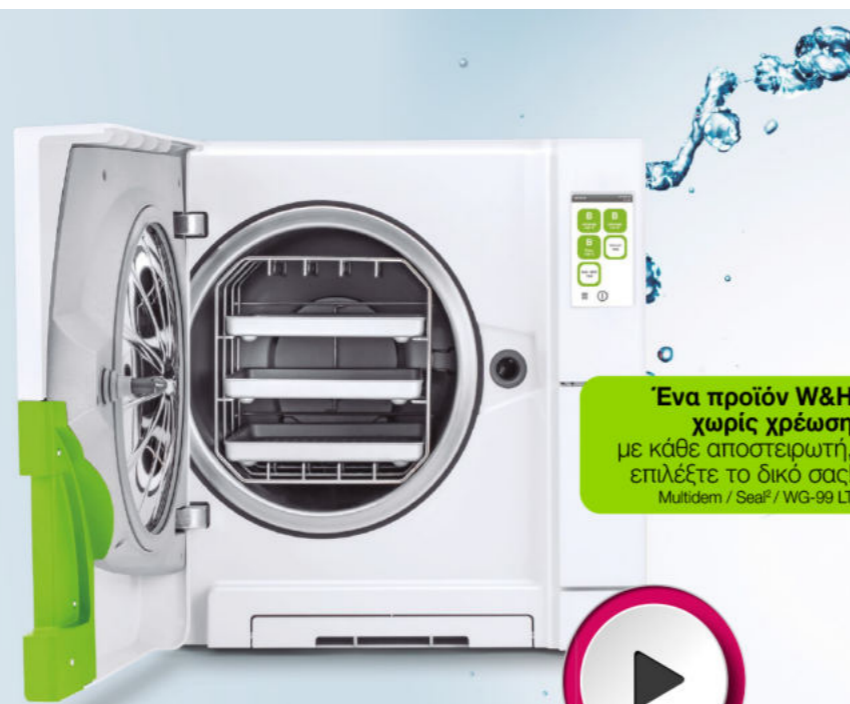

Αποστείρωση, Καθαρισμός & Συντήρηση

Lara αποστειρωτής

Τόσο μοναδικό όσο η
εργασίας σας

- Το γρηγορότερο Β κύκλος στο τομέα του
- Μοναδική δυνατότητα αναβάθμισης λόγω των κωδικών ενεργοποίησης
- Οθόνη αφής με χρωματικές ενδείξεις για εύκολη πλοήγηση
- Ρεκόρ αυτοματοποιημένων κύκλων μέσω υψηλής χωρητικότητας USB stick
- Επιλεγόμενη εκτύπωση ετικετών αναφοράς κύκλου
- Εργονομικός και λειτουργικός σχεδιασμός
- Ιδανικές διαστάσεις για εγκατάσταση και λειτουργία

Lara αποστειρωτής
17 λίτρων

4.550€

-6.595€

Lara αποστειρωτής
22 λίτρων

4.950€

-7.184€

Ένα προϊόν W&H
χωρίς χρέωση
με κάθε αποστειρωτή,
επιλέξτε το δικό σας!
Multidem / Seal² / WG-99 LT