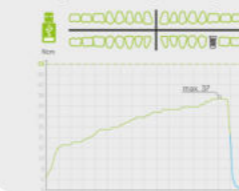

Ασύρματο ποδοδιακόπτη

για τον έλεγχο πολλαπλών συσκευών W&H

Δωρεάν Αναβάθμιση 407€

Εμφάνιση μενού και τεκμηρίωση στην τοπική σας γλώσσα