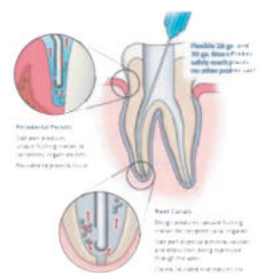

Βελόνες διακλυσμού

Με τυφλό άκρο, σε 4 μεγέθη 30G, 28G, 25G, 23G. RINN, Αμερικής. CanalPro, πλαγίου ανοίγματος, σε 27G και 30G. Coltene, Ελβετίας. Και νέο μέγεθος 31G από την NORDISKA, Σουηδίας.